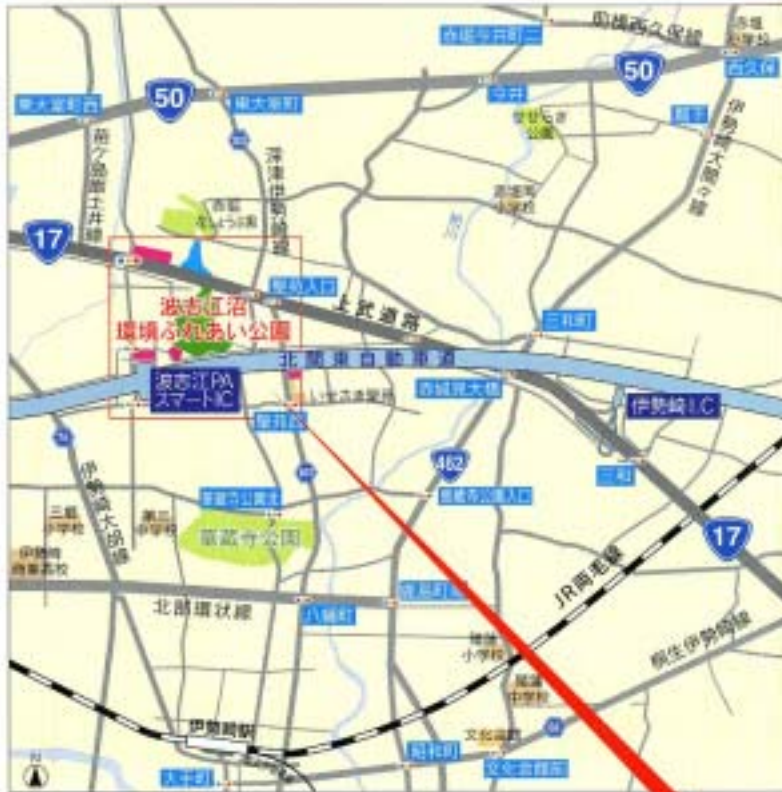

第25回 全国都市緑化ぐんまフェア in いせさき

10.4(土)～11.9(日)

主会場のご案内

交通案内

【電車】

- JR両毛線・東武伊勢崎線「伊勢崎駅」下車
- ・無料シャトルバスで約15分 (10月4日～11月9日)
- ・いせさきしコミュニティバスあおぞら「波志江・赤堤連絡バス」で「しゅくはしえ」下車、徒歩約5分

【自動車】

- 北関東自動車道「波志江PAスマートIC」から約1分
- 北関東自動車道「伊勢崎IC」から約5分
- 北関東自動車道「駒形IC」から約15分

群馬県 伊勢崎市へのアクセス

ご家族そろっておこしく下さい。

第1・第2駐車場間は巡回バスを運行します